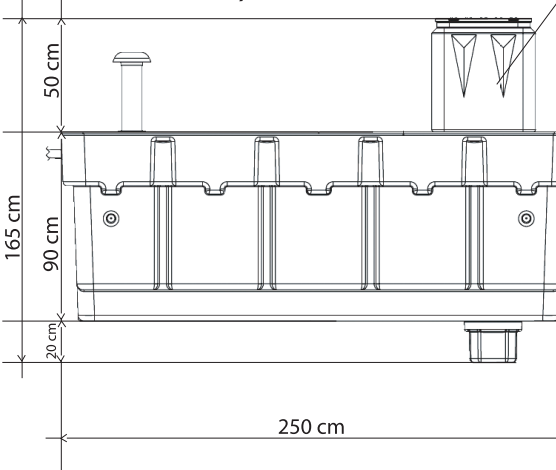

OXYBOX
Version dégrilleur
en option

N'hésitez pas à nous consulter également pour votre fosse 5000 litres

EXUTOIRE

Traitement
Tertiaire
Option MEMBRANO
pour rejet en milieu sensible

EXUTOIRE

Schéma de principe et d'implantation de la filière ZEOFILTRE