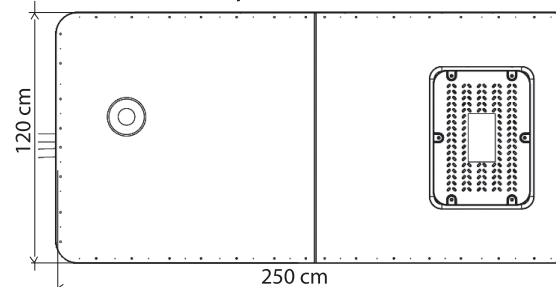

Dégrilleur
(option)

Épuration Pré-traitement

Pré-Filtration
& Répartition

Filtration Traitement

OXYBOX
Version dégrilleur
en option

OXYBOX

ZEOFILTRE 2,5m² x2 soit 5m²* au total

ZEOFILTRE 2,5m² x2 soit 5m²* au total