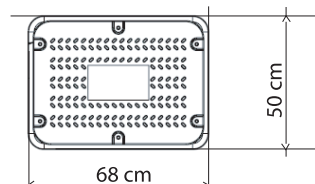

Dégrilleur
(option)

Épuration Pré-traitement

Pré-Filtration
& Répartition

Filtration Traitement

OXYBOX
Version dégrilleur
en option

OXYBOX

ZEOFILTRE 2,5m² x2 soit 5m²* au total

ZEOFILTRE 2,5m² x2 soit 5m²* au total