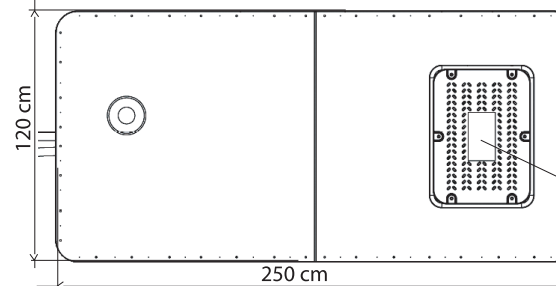

Dégrilleur
(option)

Épuration Pré-traitement

Pré-Filtration
& Répartition

Filtration Traitement

OXYBOX
Version dégrilleur
en option

OXYBOX

ZEOFILTRE 2,5m² x2 soit 5m²* au total

ZEOFILTRE 2,5m² x2 soit 5m²* au total