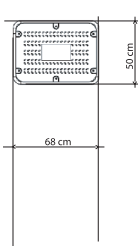

Dégrilleur
(option)

Épuration Pré-traitement

Pré-Filtration
& Répartition

Filtration Traitement

OXYBOX
Version dégrilleur
en option

OXYBOX

ZEOFILTRE 2,5m² x2 soit 5m²* au total

ZEOFILTRE 2,5m² x2 soit 5m²* au total